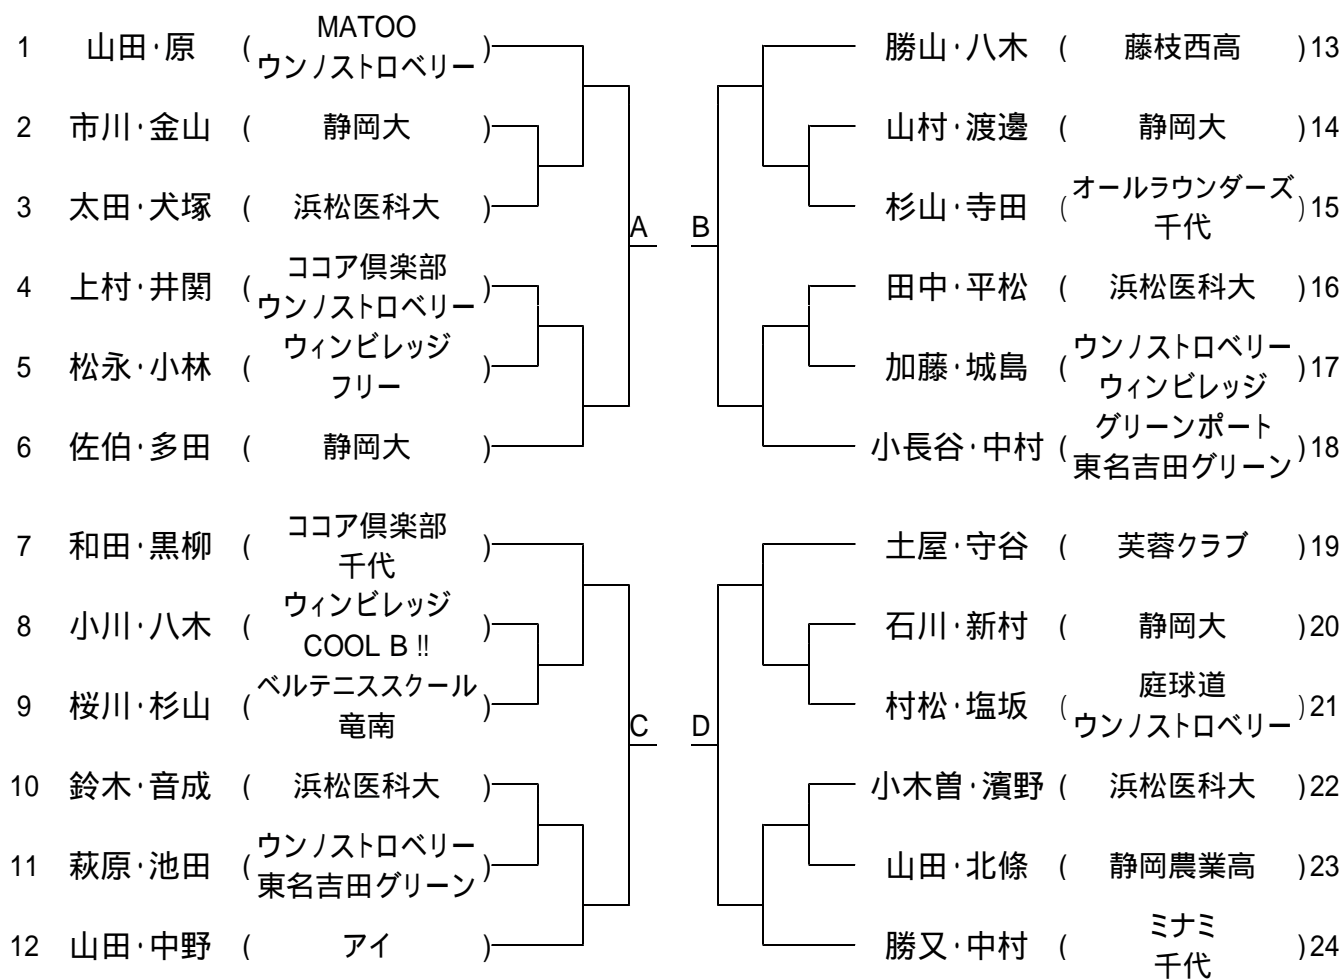

女子予選

女子本戦

< 女子本戦シード順位 >

1. 中川教子・野村由香 (千代・ルネサンス静岡)
2. 油井里美・佐藤陽子 (東名吉田グリーン・グリーンヒル)
3. 佐藤彰子・朝比奈康子 (T.T.T.)
4. 朝原まりあ・斉藤絵梨 (静岡大)

No3シード、No4シードは、 のいずれかに、
予選勝ち上がり4組はa,b,c,dのいずれかへ抽選で入ります。

シードが棄権の場合、順位を繰り上げて抽選を行います。
この場合、ラッキーローザーはa, d, c …の順で埋めていきます。